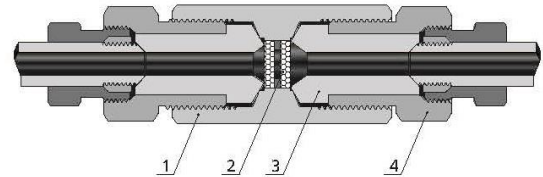

ФИЛЬТРЫ СВЕРХ ВЫСОКОГО ДАВЛЕНИЯ

Серия 10FD/FC – 10 000 psi (690 атм)

Серия 15FD/FC – 15 000 psi (1034 атм)

Серия 20FD/FC – 20 000 psi (1379 атм)

Серия 60FD/FC – 60 000 psi (4137 атм)

Производство Китай

Cup-Type Line Filters FC Series

Dual-Disc Line Filters FD Series

Информация для заказа:

- Подробные каталоги с техническими характеристиками предоставляются по запросу