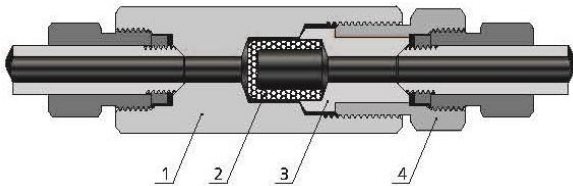

ФИЛЬТРЫ СВЕРХ ВЫСОКОГО ДАВЛЕНИЯ

Серия 10FD/FC – 10 000 psi (690 атм)

Серия 15FD/FC – 15 000 psi (1034 атм)

Серия 20FD/FC – 20 000 psi (1379 атм)

Серия 60FD/FC – 60 000 psi (4137 атм)

Производство Китай

Cup-Type Line Filters FC Series

Dual-Disc Line Filters FD Series

Информация для заказа:

- Подробные каталоги с техническими характеристиками предоставляются по запросу