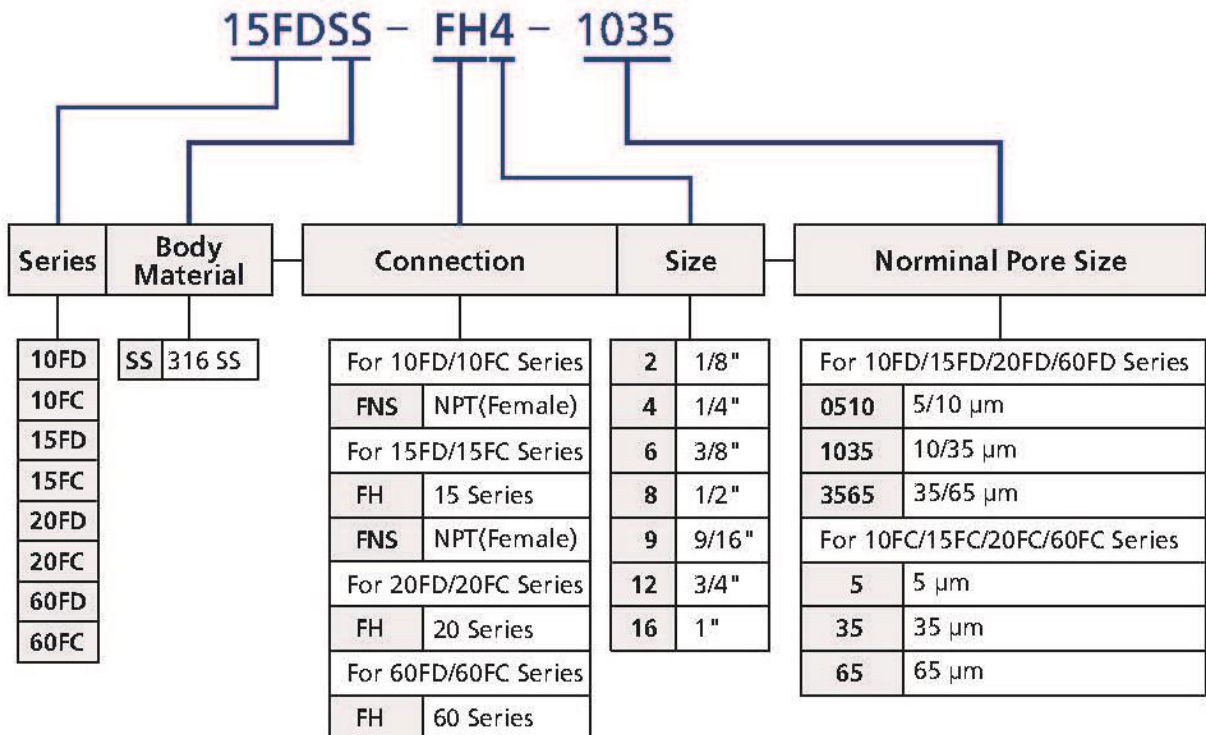

ФИЛЬТРЫ СВЕРХ ВЫСОКОГО ДАВЛЕНИЯ

Серия 10FD/FC – 10 000 psi (690 атм)

Серия 15FD/FC – 15 000 psi (1034 атм)

Серия 20FD/FC – 20 000 psi (1379 атм)

Серия 60FD/FC – 60 000 psi (4137 атм)

Производство Китай

Cup-Type Line Filters FC Series

Dual-Disc Line Filters FD Series

Информация для заказа:

- Подробные каталоги с техническими характеристиками предоставляются по запросу